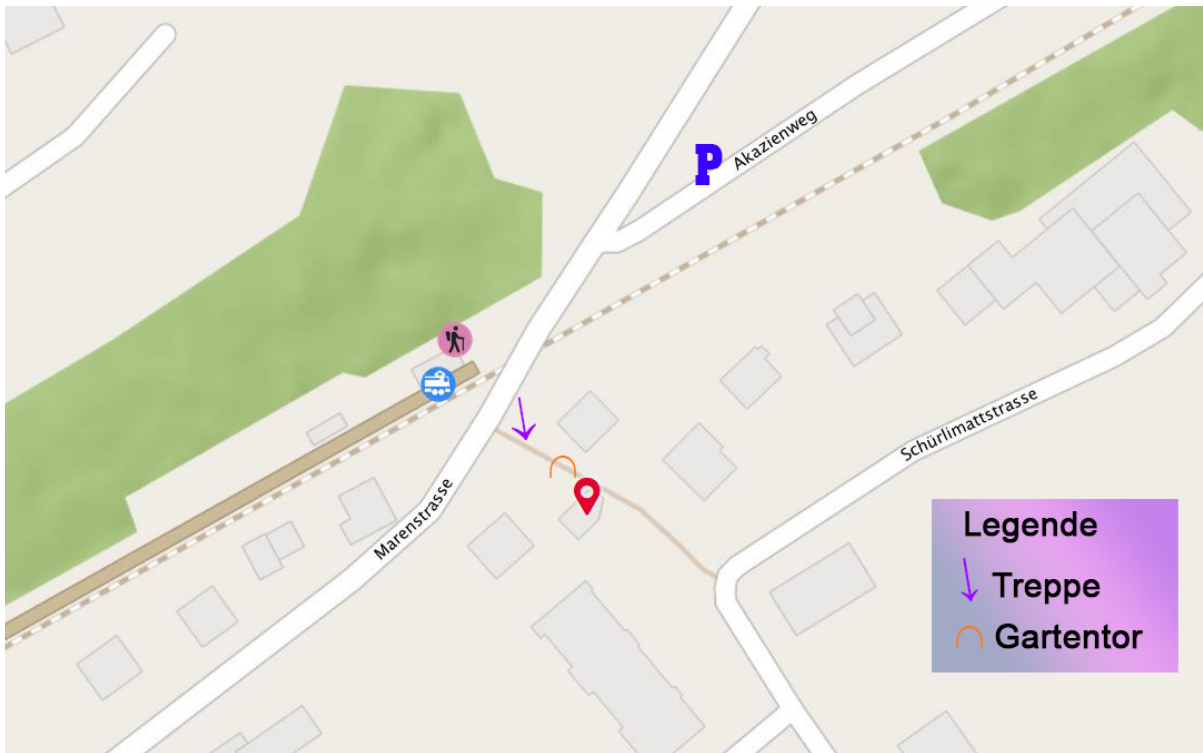

Anfahrtsskizze für die Marenstrasse 48 in Trimbach

<https://map.search.ch/Trimbach,Marenstr.48>

MIT DEM ZUG

Beachten Sie den SBB-Fahrplan S9 ab Olten.

Das Bahnhöfli von Trimbach liegt unmittelbar neben der Marenstrasse 48

MIT DEM AUTO

Parken: Am Akazienweg

Laufen Sie nach dem Parken zurück über den Bahnübergang. Unmittelbar nach dem Bahnübergang links die Treppe fünf Meter runterlaufen, das schwarze Gartentor auf der rechten Seite durchschreiten.

Die Marenstrasse 48 ist überwachsen von einer grossen Rose.

Herzlich willkommen!